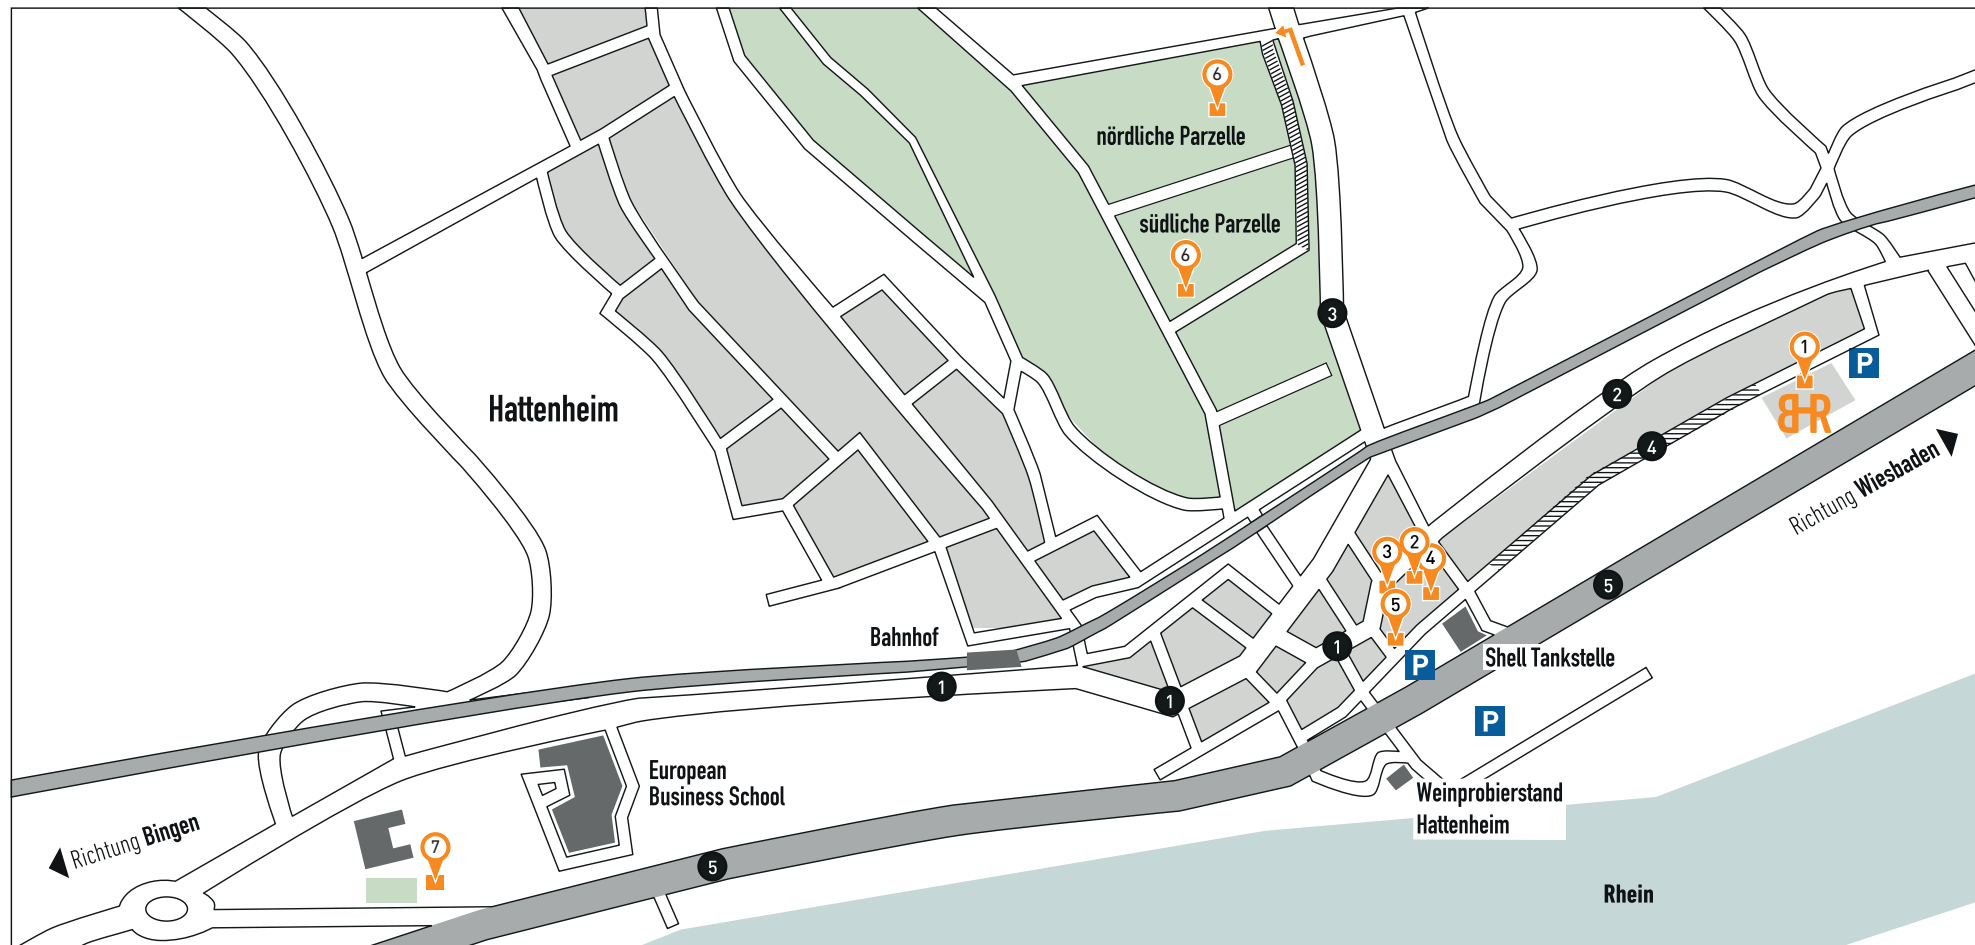

BALTHASAR RESS

EST 1870

ANFAHRTSPLAN

1 Hauptstraße

2 Erbacher Landstraße

3 Eberbacher Straße

4 Rheinallee

5 B 42

/// Schlecht befahrbare Wege

1 BR Vinothek & Kellerei
Rheinallee 50
65347 Hattenheim / Rheingau

4 Veritable Lounge
Hauptstraße 7
65347 Hattenheim / Rheingau

2 wineBANK® Rheingau
Hauptstraße 7
65347 Hattenheim / Rheingau

5 Balthasar Ress Gutshaus
Rheinallee 7
65347 Hattenheim / Rheingau

3 Balthasar Ress Suite
Hauptstraße 7a
65347 Hattenheim / Rheingau

6 Hattenheim Engelmannsberg
GPS-Koordinaten: 8.06012° E – 50.01951° N

7 Schloss Reichartshausen
GPS-Koordinaten: 8.030388° E – 50.004358° N